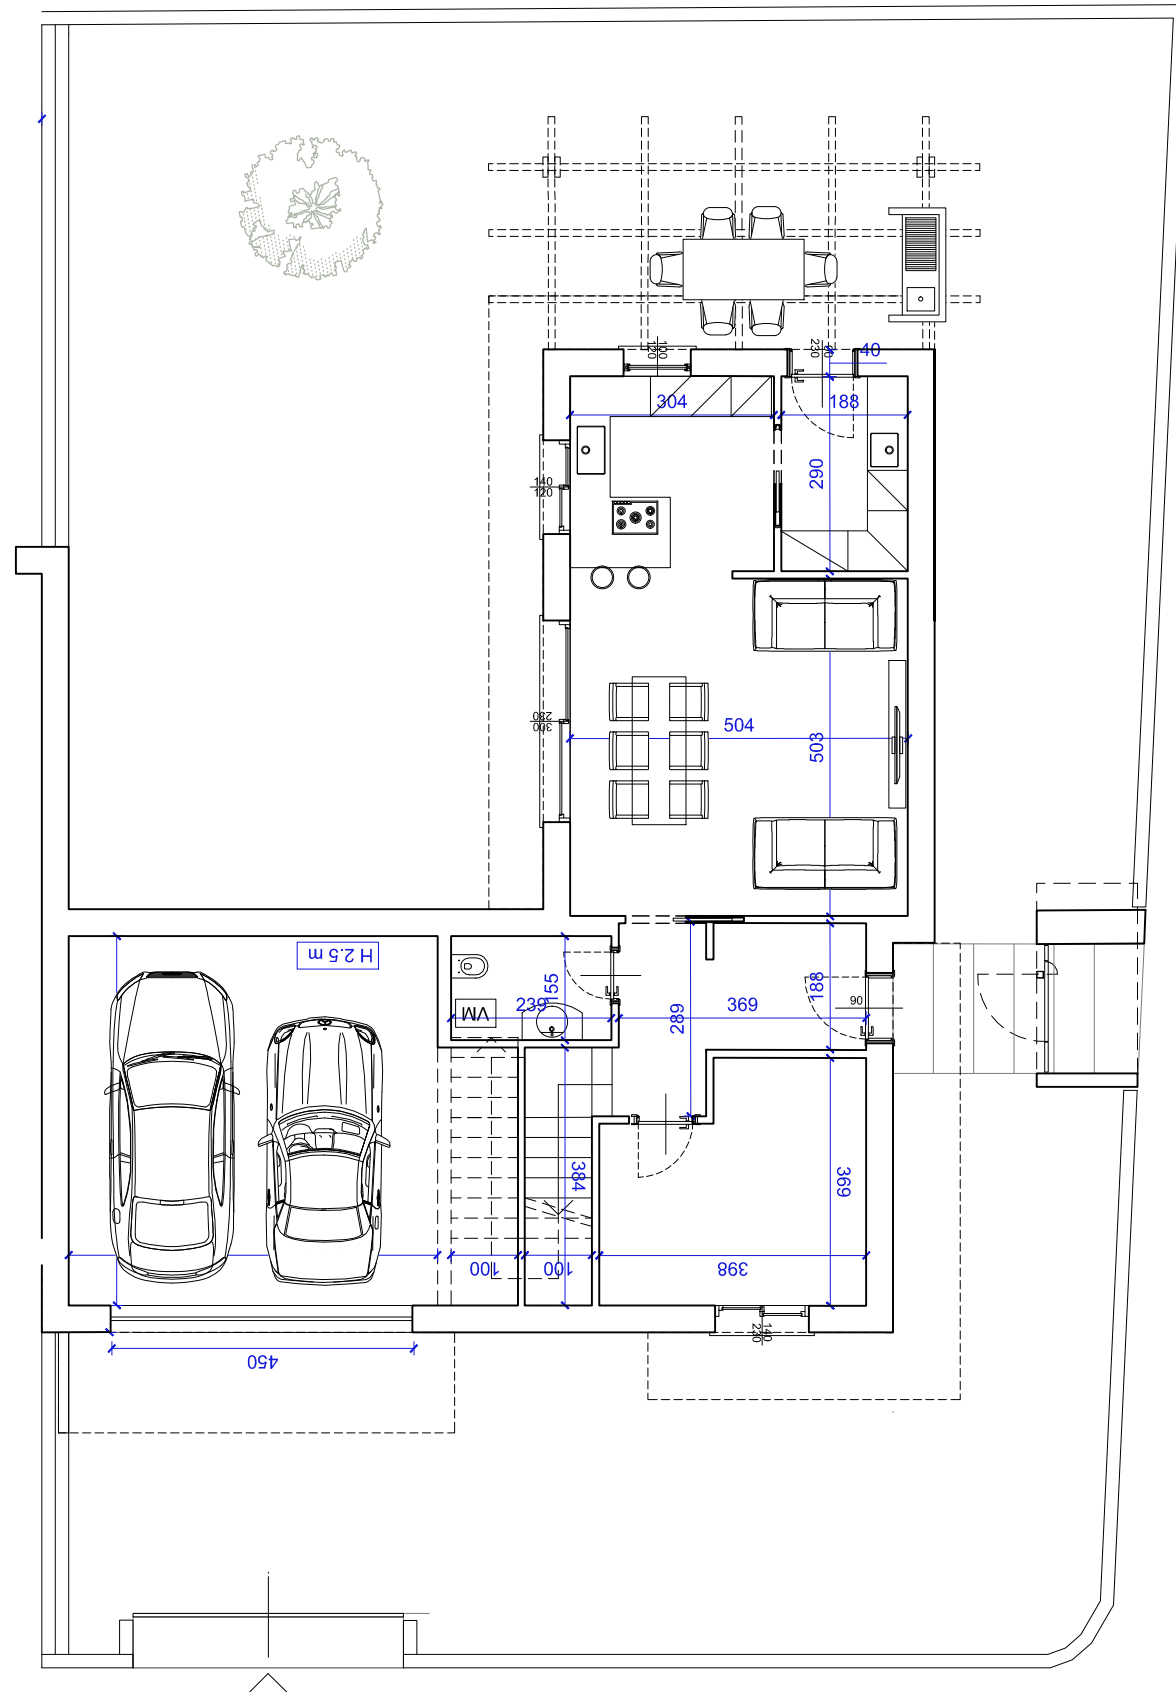

VILLA A

ABITAZIONE LORDA	165.43 mq
BOX LORDA	41.01 mq
GIARDINO	273.97 mq
TERRAZZA	41.04 mq
ABITAZIONE NETTA	137.43 mq
BOX NETTA	34.82 mq

A >